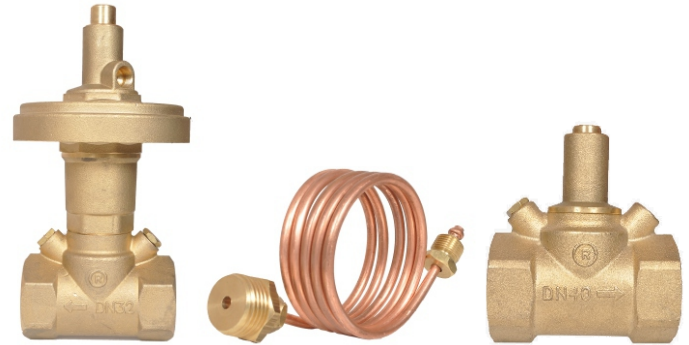

DN40 FARK BASINÇ VANASI

KOD CER0018